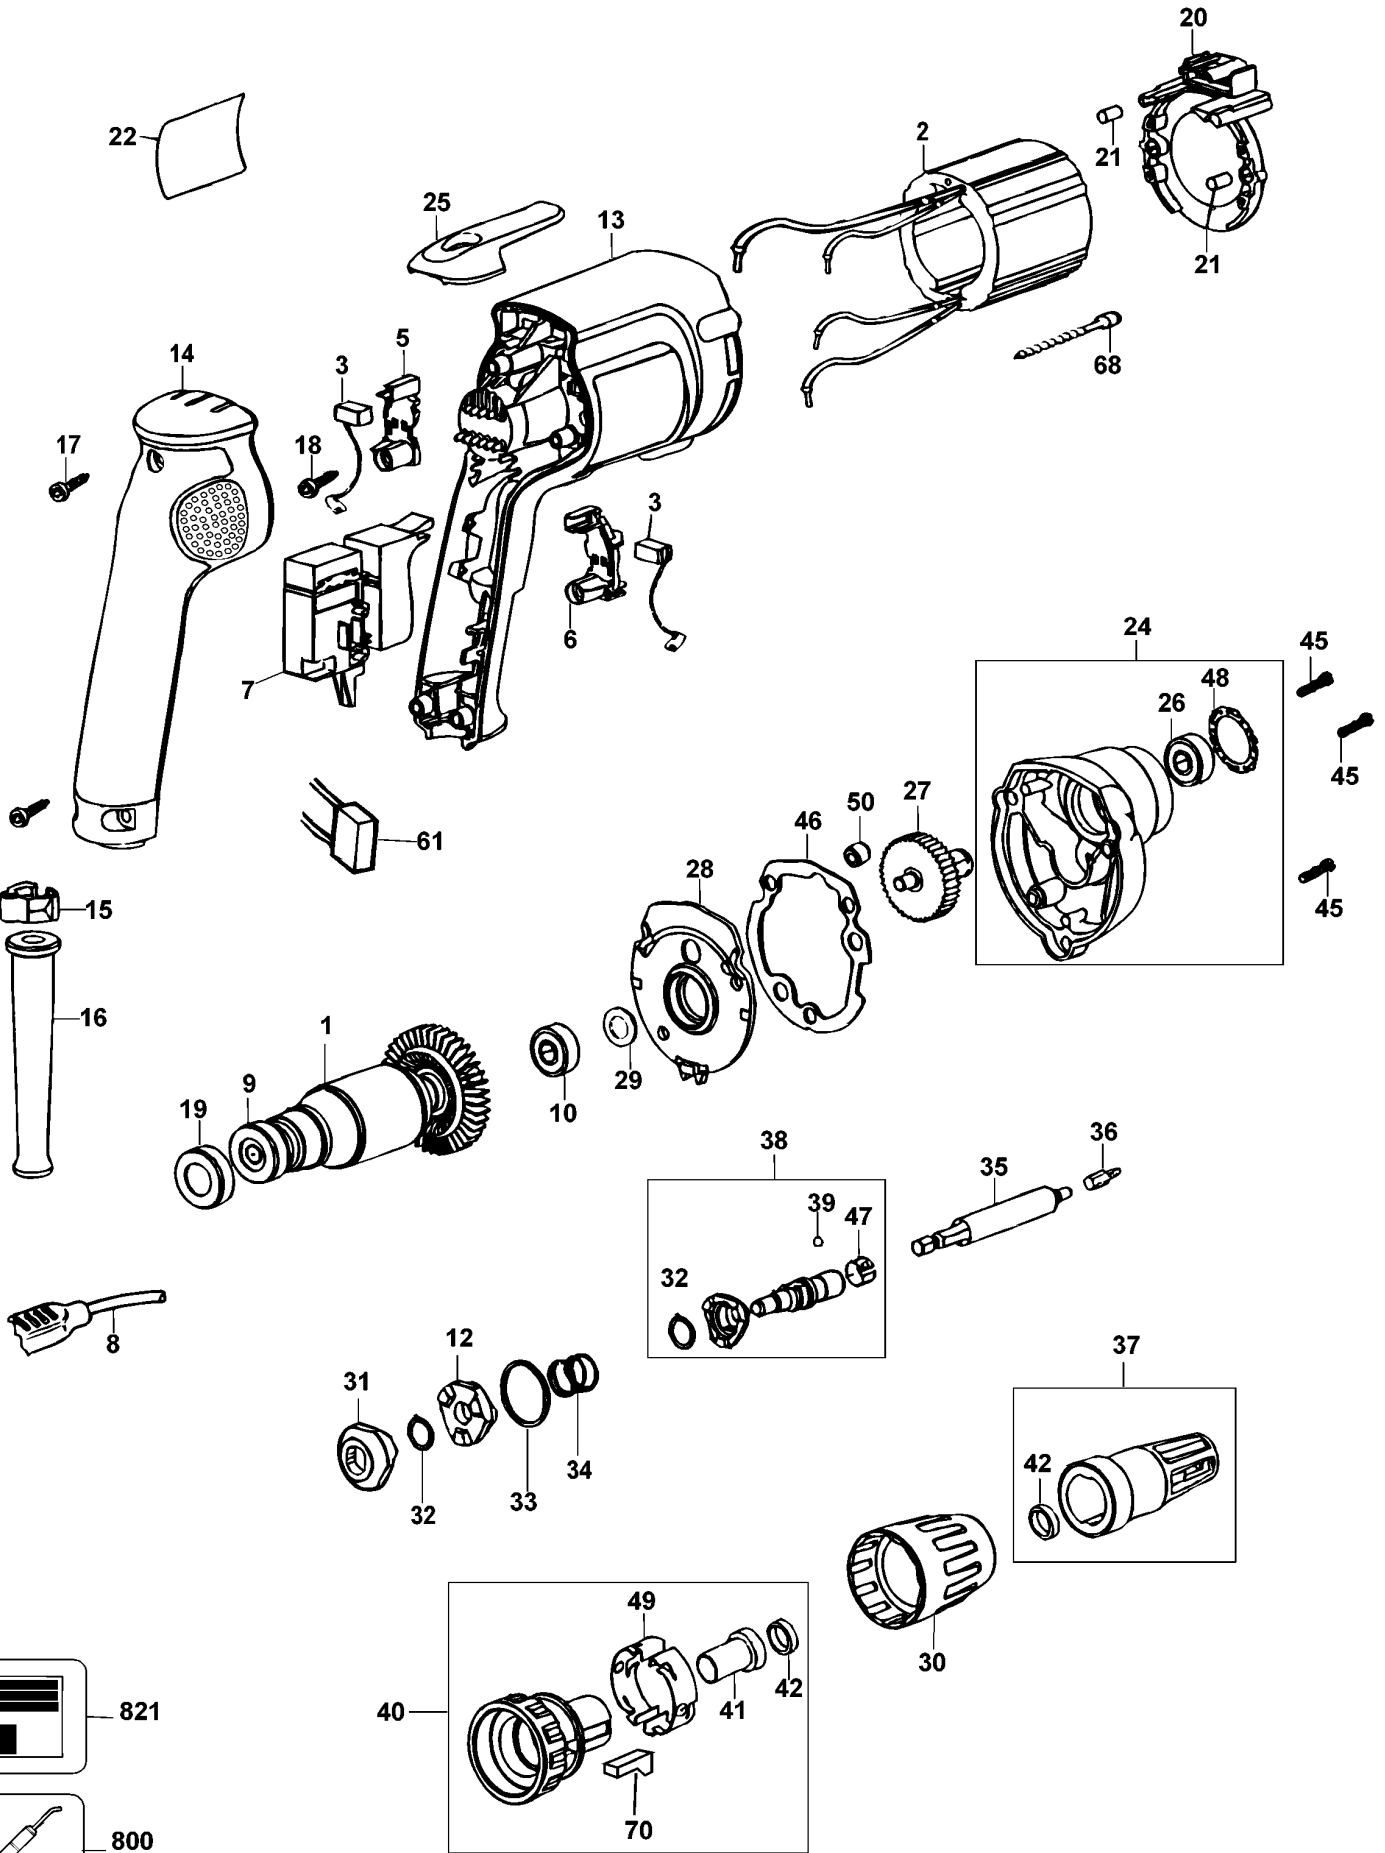

DW275KN SCREWDRIVER 2

Parts List DW275KN SCREWDRIVER 2

Item	Part Number	Qty	Part Description	General Description	Other Info	Repair Inst	Markets
1	579598-04	1	ARMATURE SA			No	QS
2	N803540	1	FIELD SA			No	QS
3	578393-02	1	BRUSH KIT 230V			No	QS
5	401877-01	1	BRUSH HOLDER SA			No	QS
6	401878-01	1	BRUSH HOLDER SA			No	QS
7	176830-15	1	SWITCH	Tyco		No	QS
8	330120-86	1	CORDSET			No	QS
9	605040-06	1	BEARING,BALL			No	QS
10	605040-06	1	BEARING,BALL			No	QS
12	386303-00	1	CLUTCH			No	QS
13	N014399	1	FIELD CASE			No	QS
15	402648-00	1	CORD CLAMP			No	QS
16	N542553	1	CORD PROTECTOR			No	QS
16	N918736	1	CORD PROTECTOR			No	QS
17	330019-13	3	SCREW	M4X19 T20		Yes	QS
18	330065-06	2	SCREW			Yes	QS
19	389824-00	1	BOOT			Yes	QS
20	176811-00	1	BAFFLE			No	QS
21	949638-02	3	DAMPER			No	QS
22	395047-00	1	BRAND LABEL			No	QS
24	388562-00SV	1	GEARCASE			No	QS
25	N045425	1	CLIP			No	QS
26	605040-20	1	BEARING	12 x 28 x 8mm		No	QS
27	176695-00SV	1	SPINDLE & GEAR			No	QS
28	386622-00	1	GEARCASE COVER			No	QS
29	176727-00	1	WASHER FIBRE			Yes	QS
30	152492-01	1	COLLAR			No	QS
31	392829-00	1	CLUTCH			No	QS
32	089210-00	2	RETAINER			No	QS
33	386304-00	1	WASHER			No	QS
34	176842-00	1	SPRING			No	QS
35	619773-02	1	HOLDER BIT			No	QS

Parts List DW275KN SCREWDRIVER 2

Item	Part Number	Qty	Part Description	General Description	Other Info	Repair Inst	Markets
36	607904-22	1	BIT SCREWDRIVER			No	QS
37	450770-02SV	1	LOCATOR			No	QS
38	381497-03	1	SPINDLE SA			No	QS
39	696631-00	1	BALL			No	QS
40	N740053	1	CLUTCH SA			No	QS
41	450907-00	1	SLEEVE			No	QS
42	696534-00	1	SEAL			No	QS
45	330019-14	3	SCREW			Yes	QS
46	176655-00	1	GASKET			No	QS
47	094518-00	1	RETAINER			No	QS
48	176689-00	1	RETAINER			No	QS
49	391436-00	1	SPRING			No	QS
50	910560	1	BEARING			Yes	QS
61	949877-01	1	CAPACITOR			No	QS
68	90611830	2	SCREW			No	QS
70	390437-01	1	PLUG			No	QS
800	575762-02	1	GREASE 100 GMS			Yes	QS
801	870889-02	1	GREASE			Yes	QS